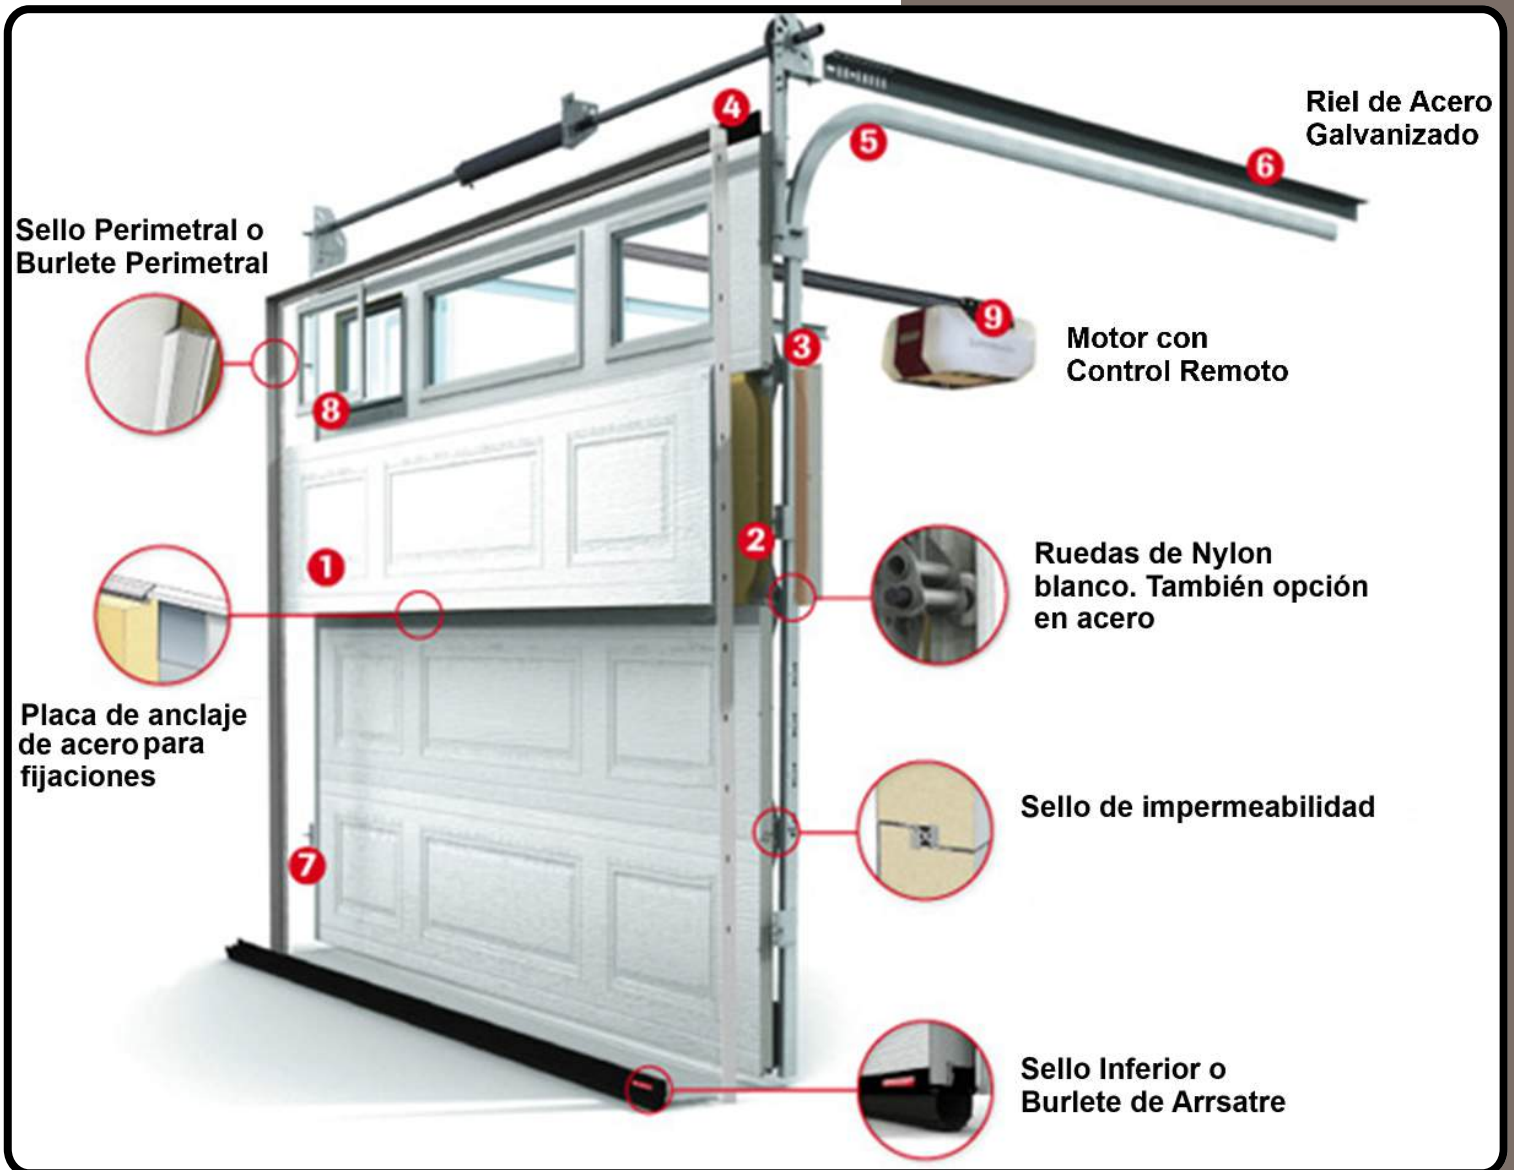

Puertas de Garaje

Descripción:

La puerta de garaje va más allá de la simple función de una puerta, el acceso vehicular tiene un gran impacto en el atractivo exterior y la seguridad de su hogar. Hoy en día las puertas de garaje son parte integral de la arquitectura de su casa, es un objeto con gran estilo que contribuye a dar un carácter elegante, sobresaliente y único.

www.portonespatagonia.cl

Puerta

- 1 Acero galvanizado comercial calibre 26
- 2 Aislación de poliuretano o poliestireno
- 3 Sellos de sección interior
- 4 Sello perimetral superior (opcional)

Herrajes

- 5 Rieles en acero galvanizado
- 6 Angulo de refuerzo horizontal en acero (sobre puerta doble únicamente - Opcional)
- 7 Placas de anclaje

Accesorios

- 8 Ventanas decorativas hechas en vidrio, provistas de un marco en resina sintética
- 9 Motor de ½ HP y ¾ HP con luces LED. Silenciosos y fiables (Tecnología alemana)

Modelos de Panel

40mm finger-safe