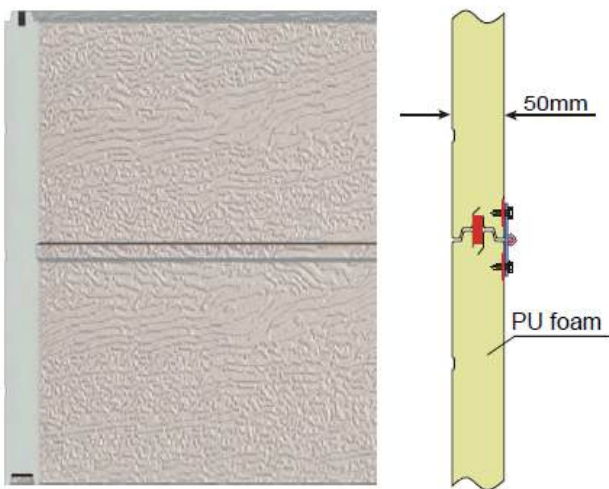

www.portonespatagonia.cl

Puerta

- 1 Acero galvanizado comercial calibre 26
- 2 Aislación de poliuretano o poliestireno
- 3 Sellos de sección interior
- 4 Sello perimetral superior (opcional)

Herrajes

- 5 Rieles en acero galvanizado
- 6 Angulo de refuerzo horizontal en acero (sobre puerta doble únicamente - Opcional)
- 7 Placas de anclaje

Accesorios

- 8 Ventanas decorativas hechas en vidrio, provistas de un marco en resina sintética
- 9 Motor de ½ HP y ¾ HP con luces LED. Silenciosos y fiables (Tecnología alemana)

Modelos de Panel

40mm finger-safe

42mm

50mm

60mm

75mm

80mm

Modelos de Panel

40+65 rib, finger-safe

50+65 rib

50+95 rib

Modelos de Panel

40+65 rib, finger-safe

50+65 rib

50+95 rib

Patrón de Paneles

4 V-lines & smooth

4 V-lines & stucco