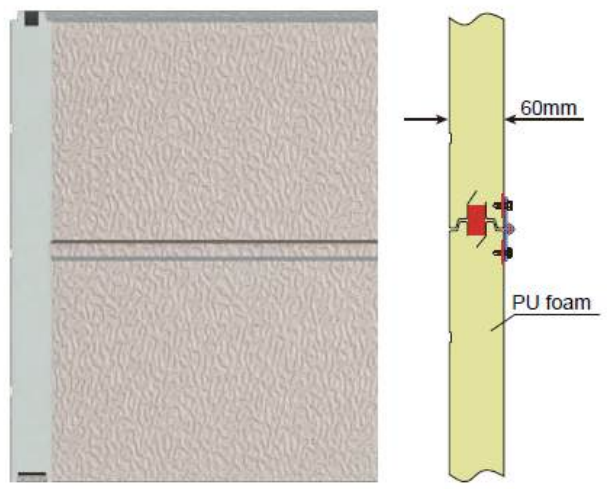

www.portonespatagonia.cl

Puerta

- 1 Acero galvanizado comercial calibre 26
- 2 Aislación de poliuretano o poliestireno
- 3 Sellos de sección interior
- 4 Sello perimetral superior (opcional)

Herrajes

- 5 Rieles en acero galvanizado
- 6 Angulo de refuerzo horizontal en acero (sobre puerta doble únicamente - Opcional)
- 7 Placas de anclaje

42mm

50mm

60mm

75mm

80mm

Modelos de Panel

40+65 rib, finger-safe

50+65 rib