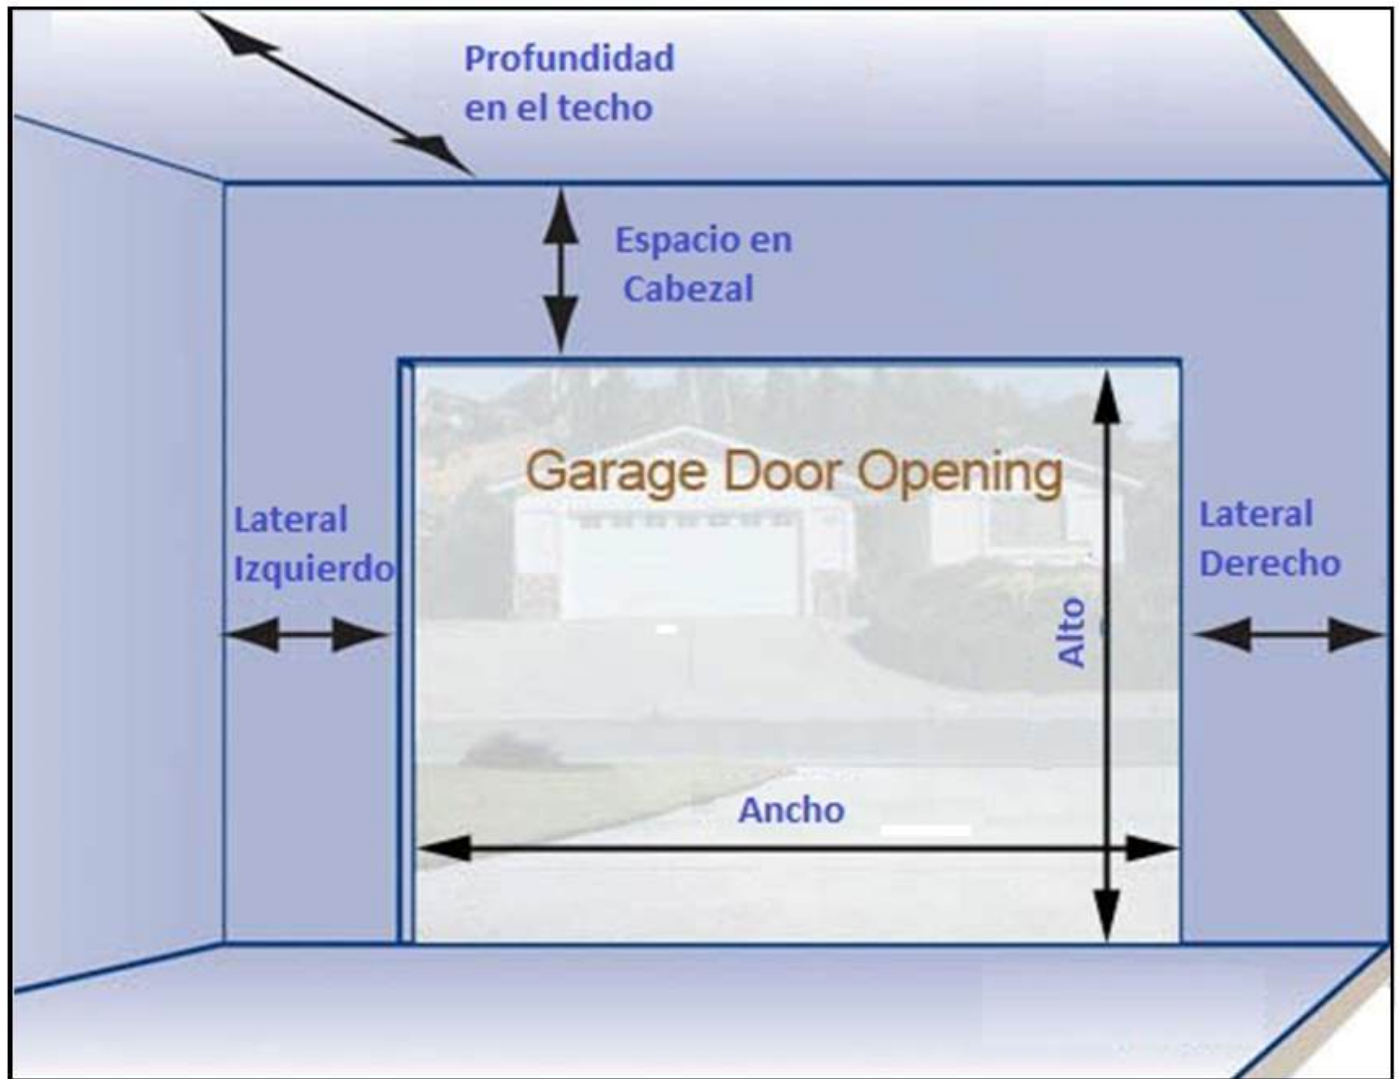

www.portonespatagonia.cl

Puerta

- 1 Acero galvanizado comercial calibre 26
- 2 Aislación de poliuretano o poliestireno
- 3 Sellos de sección interior
- 4 Sello perimetral superior (opcional)

Herrajes

- 5 Rieles en acero galvanizado
- 6 Angulo de refuerzo horizontal en acero (sobre puerta doble únicamente - Opcional)
- 7 Placas de anclaje

White RAL9016

Dark walnut

Almond RAL1015

Beige RAL1013

Brown RAL8017

Vista Interior

- En caso de que ya cuente con el garaje, lo primero es revisar los espacios disponibles para evaluar factibilidad técnica
- Medidas de paso libre (Ancho x Alto) : 0000 x 0000 mm
- Lateral Izquierdo : 000 mm
- Lateral Derecho : 000 mm
- Espacio en Cabezal : 000 mm
- Profundidad en el techo : 000 mm