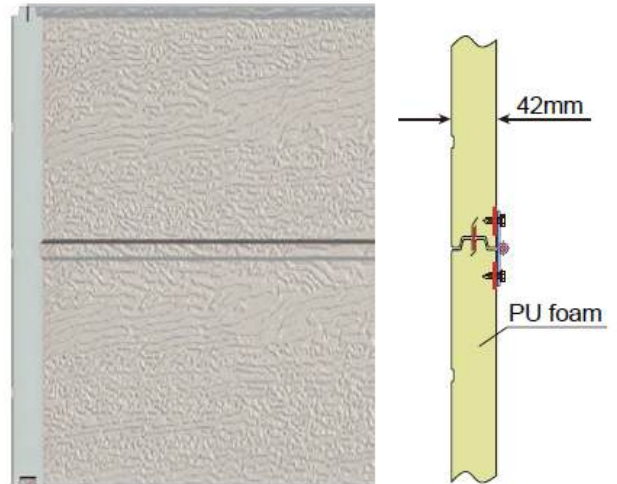

www.portonespatagonia.cl

Puerta

- 1 Acero galvanizado comercial calibre 26
- 2 Aislación de poliuretano o poliestireno
- 3 Sellos de sección interior
- 4 Sello perimetral superior (opcional)

Herrajes

- 5 Rieles en acero galvanizado
- 6 Angulo de refuerzo horizontal en acero (sobre puerta doble únicamente - Opcional)
- 7 Placas de anclaje

Accesorios

- 8 Ventanas decorativas hechas en vidrio, provistas de un marco en resina sintética
- 9 Motor de ½ HP y ¾ HP con luces LED. Silenciosos y fiables (Tecnología alemana)

Modelos de Panel

40mm finger-safe

42mm

50mm

60mm

75mm

80mm

Modelos de Panel

40+65 rib, finger-safe

50+65 rib

50+95 rib

Modelos de Panel

40+65 rib, finger-safe

50+65 rib

50+95 rib

Patrón de Paneles

4 V-lines & smooth

4 V-lines & stucco